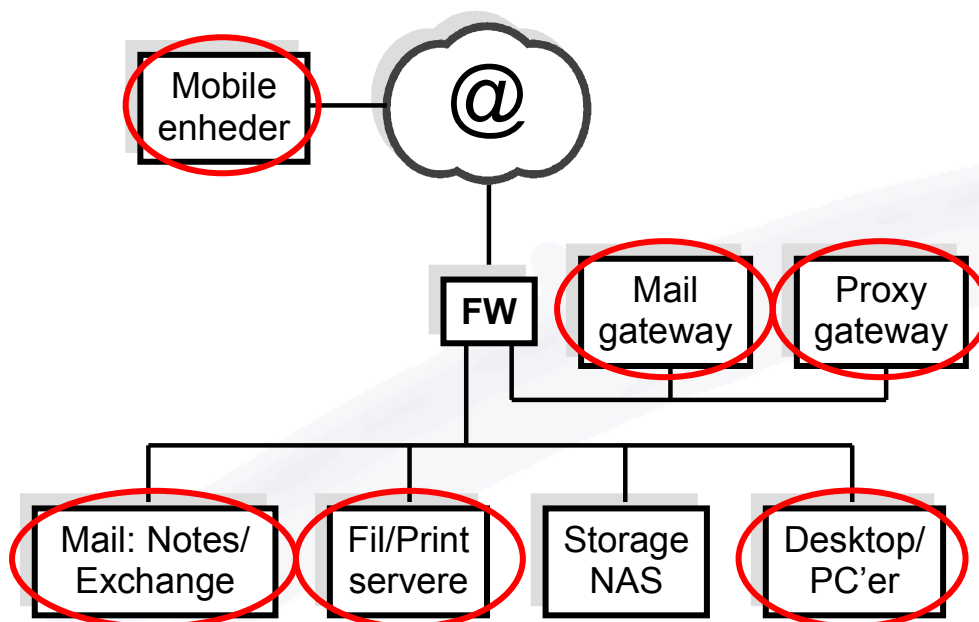

# Total Antivirus løsninger

(NeatSuite\_SMB)

NS\_SMB

**Omfattende antivirus pakkeløsning der dækker stort set alle enheder i organisationers netværk (de røde cirkler i figuren), maksimalt op til 250 enheder:**

- ✓ Antivirus beskyttelse til Gateway (mail/proxy), Exchange servere, Fil/print servere, klient PC'ere samt mobile enheder, som f.eks. bærbare computere og hjemmearbejdspladser.
- ✓ Stopper for ondsindet kode i web download, inden det kommer ind i netværket.
- ✓ Blokere inficerede servere/klient PC'ere i at sende data ud af huset samt efterfølgende oprydning
- ✓ URL filterning
- ✓ Intelligent antispamfilter (heuristisk), som stopper spam mail, inden det når medarbejdernes pc'ere. Mulighed for "individuel bruger karantæne"
- ✓ Indholdsfiltrering af e-mail, som f.eks. at blokere for ikke relevante filtyper.
- ✓ Indeholder Personlig Firewall
- ✓ Beskyttelse mod Spyware

- ✓ Minimal administration - Alle antivirus komponenterne administreres centralt via en browser.
- ✓ Automatisk opdatering af signatur filer, scan engine og programmer.
- ✓ Rapporterings værktøj, med mulighed for brugertilpasning
- ✓ Konsoliderede rapporter om f.eks. hvor i netværket, der er fundet virus.
- ✓ Outbreak prevention - Udbruds beskyttelse ved hjælp af politikker
- ✓ Intelligent og automatisk oprydning
- ✓ Windows sårbarheds skanner
- ✓ Nem installation – mininalt resourceforbrug

Opnå beskyttelse mod "blandet trusler" – såsom: Antivirus, orme, trojanske heste, spyware, hacking, phishing...

*NeaTSuite\_SMB – NeaTSuite SMB Edition, beskyttelse af følgende elementer:*