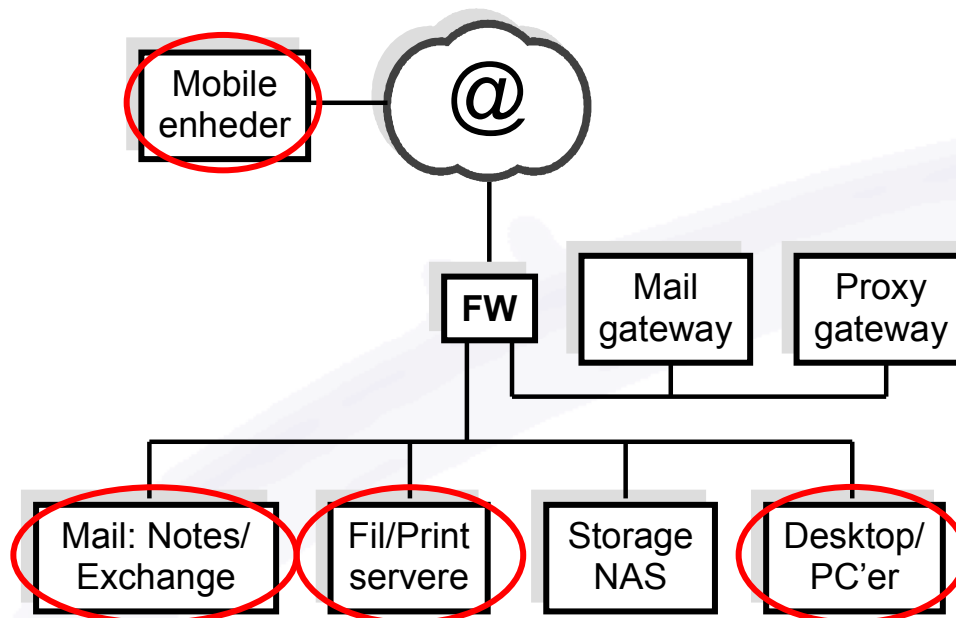

Antivirus løsning til pc, server og mail

Client Server Messaging Suite SMB Edition

CSM_SMB

Antivirus pakkeløsning der dækker stort set alle enheder i organisationers netværk (de røde cirkler i figuren), maksimalt op til 250 brugere:

- ✓ Outbreak prevention - Udbruds beskyttelse ved hjælp af politikker
- ✓ Intelligent og automatisk oprydning
- ✓ Windows sårbarheds skanner
- ✓ Nem installation – minimalt resourceforbrug

Opnå beskyttelse mod "blandet trusler" – såsom: Antivirus, orme, trojanske heste, spyware, hacking, phishing...